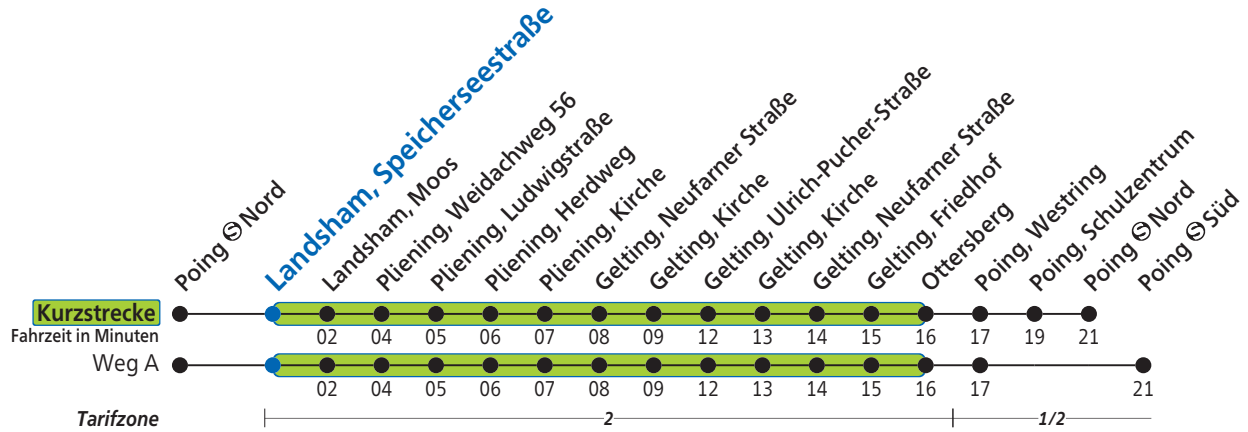

Poing ☉ Nord - Gruber Str./Kirchheimer Allee -
Grub, Prof.-Zorn-Str. - Landsham - Pliening - Poing ☉ Nord / Süd

Landsham, Speicherseestraße

Uhr	Montag - Freitag	Samstag	Uhr
5			5
6	34		6
7	11¹_S 14	14^A	7
8	14	14^A	8
9	14 54	14^A	9
10	34	14	10
11	14 54	14^A	11
12	54	14^A	12
13	34	14^A	13
14	34	14^A	14
15	54	14^A	15
16	34	14^{V82}_A	16
17	14 54	14^{V82}	17
18	34	14^{V82}_A	18
19	34	14^{V82}_A	19
20	14 54	14^{V82}_A	20
21	34^A	14^{V82}_A	21
22	54^A		22
23			23
0	14		0

A=fährt Weg A   1=bis Poing, Schulzentrum   S=an Schultagen   V82=nicht 24. und 31. Dezember
Sonn- und Feiertag kein Betrieb   Am 24. und 31. Dezember Betrieb wie Samstag (bis 15.35 Uhr)